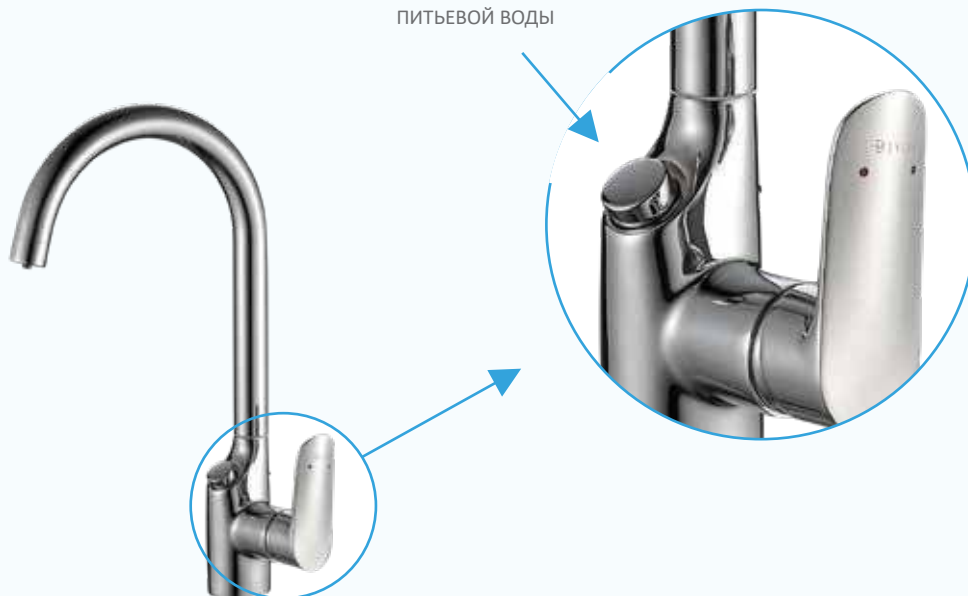

темный

матовый (стальной)

черный

DEVIDA

DVS1508-16: смеситель с универсальным картриджем, который позволяет регулировать температуру технической воды и открывать/закрывать питьевую воду одной и той же ручкой. При повороте рычага из нейтрального положения в положение «от себя», открывается контур питьевой воды. При повороте рычага «на себя» происходит открытие контура технической воды с одновременным смешиванием горячей и холодной воды в зависимости от угла поворота.

СХЕМА РАБОТЫ

DVS1508-16

Смеситель для питьевой воды с комбинированным картриджем

DVS1508-17F/Y/D/N: смеситель с триггерным открытием/закрытием контура питьевой воды. Открытие контура и регулировка температуры технической воды осуществляется традиционным способом при помощи боковой ручки. Смесители представлены в нескольких вариантах цветного покрытия.

СХЕМА РАБОТЫ

Возможные
цветовые гаммы:

- 1 песочный
- 2 дымчатый
- 3 темный
- 4 черный

TRIGGER-КНОПОЧНЫЙ ПЕРЕКЛЮЧАТЕЛЬ
ПИТЬЕВОЙ ВОДЫ

DVS1508-17F/Y/D/N

Смеситель для питьевой воды с кнопочным переключателем

DVS1508-19: смеситель с боковым расположением триггера открытия-закрытия контура питьевой воды. С противоположной стороны смесителя расположена боковая ручка для регулировки напора и температуры технической воды.