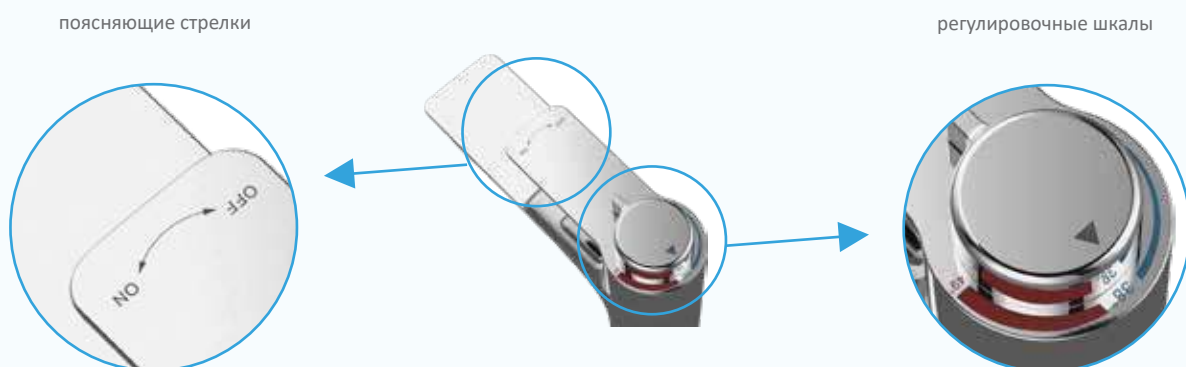

УВЕЛИЧЕННАЯ РУЧКА