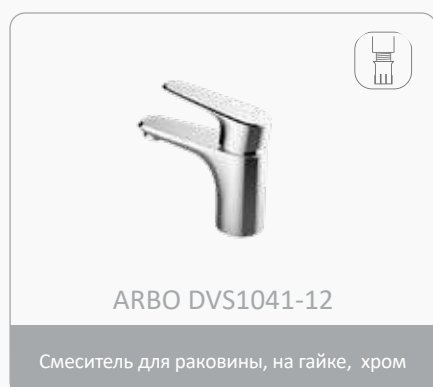

DEVIDA

ARBO middle

Смесители среднего ценового уровня серии ARBO не теряются среди других смесителей, несмотря на простоту конструкции и почти традиционный дизайн. Серия имеет расширенный ассортимент смесителей для кухни. Все смесители для ванны оснащены только поворотными диверторами. Особого внимания заслуживает надежный и изящный смеситель DVS1006-12 для кухни с боковой ручкой и креплением на гайке. Все смесители комплектуются картриджем 35 мм.

Stile di vita