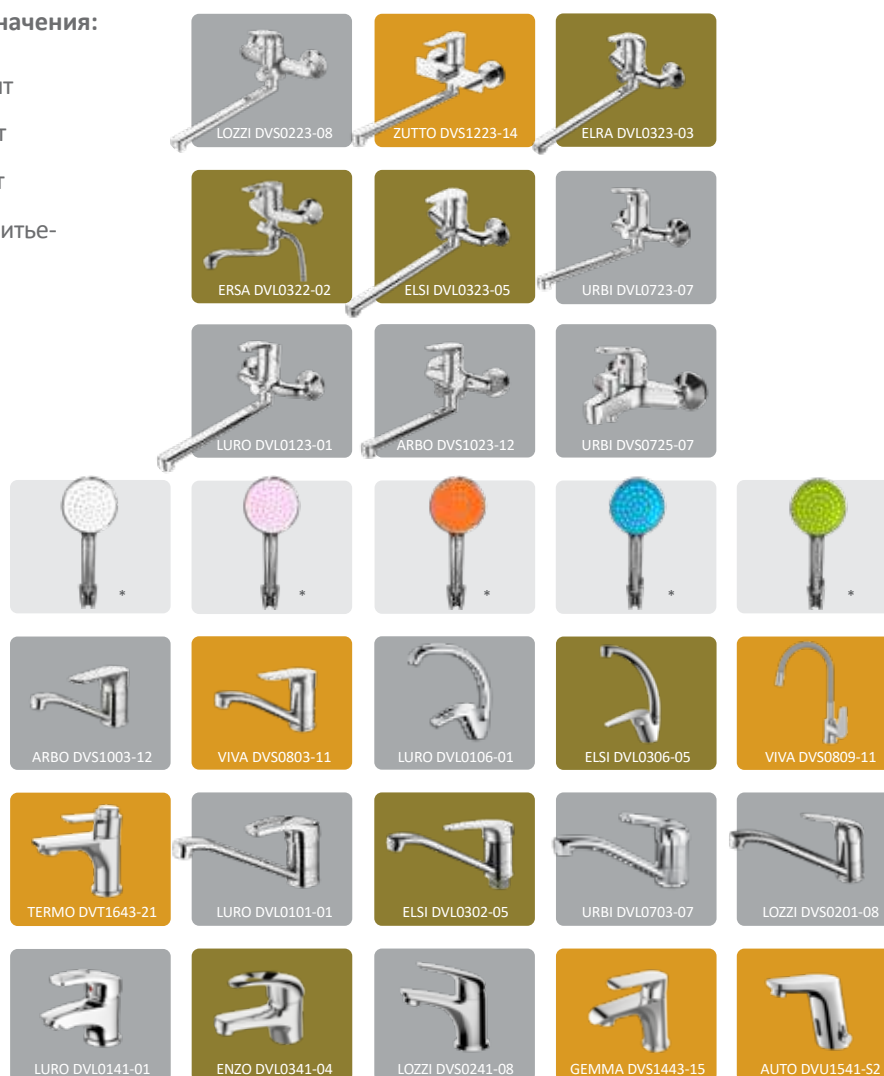

- 1 поставляются в плоских упаковках
- 2 легко собираются

- 3 привлекают внимание к бренду
- 4 увеличивают розничные продажи

РЕКЛАМНЫЕ МАТЕРИАЛЫ

Наклейки на демонстрационные стенды:

100 x 500 мм

50 x 250 мм

Бирка двухсторонняя для настольного смесителя:

65 x 65 мм

Бирка для настенного смесителя:

90 x 130 мм

DEVIDA

ИСПОЛЬЗОВАНИЕ РЕКЛАМНЫХ МАТЕРИАЛОВ ПРИ ОФОРМЛЕНИИ ВЫКЛАДКИ ПРОДУКЦИИ В РОЗНИЧНЫХ МАГАЗИНАХ

ПЛАНОГРАММЫ ДЛЯ РАЗМЕЩЕНИЯ СМЕСИТЕЛЕЙ НА ДЕМОНСТРАЦИОННЫХ СТЕНДАХ

Пример планограммы для стандартного стенда — 2250x850x419 мм, на 24 смесителя

стандартный стенд:
2280 x 850 x 419 мм

15+9=24

Цветовые обозначения:

- Премиум сегмент
- Средний сегмент
- Базовый сегмент
- Смесители для питьевой воды
- Лейки

* Образцы душевых леек разных цветов предоставляются по запросу со скидкой до 90% в количестве до 5 шт на стандартный и мини стенд и до 3 шт на малый стенд при приобретении трех комплектов аналогичных леек в блистере.