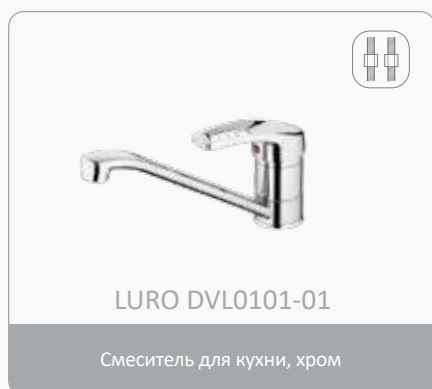

Stile di vita

Значения пиктограмм:

Крепление на шпильке

Крепление на двух шпильках

Крепление на гайке

DEVIDA

LURO middle

В серии LURO используется картридж 40 мм и усиленные корпуса. Серия отличается от традиционного дизайна смесителей среднего сегмента наличием плоских боковых поверхностей и мощной ручки с отверстием.