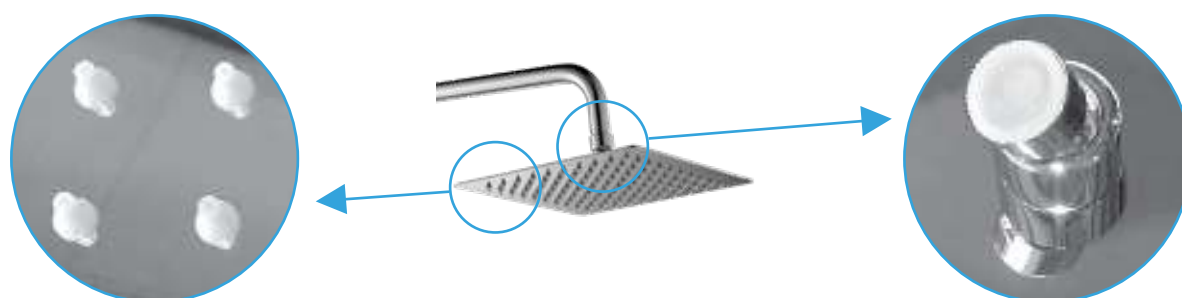

ТРОПИЧЕСКАЯ ЛЕЙКА

удлиненные силиконовые форсунки

шаровое соединение