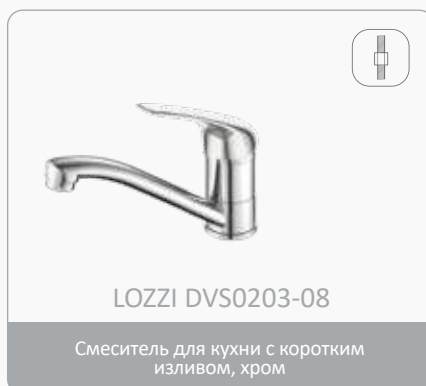

LOZZI middle

Серия LOZZI имеет расширенный модельный ряд как для кухни, так и для ванны. Наряду со смесителями с поворотным дивертором, представлены хорошо зарекомендовавшие себя смесители с литым корпусом-изливом и кнопочным дивертором. Несмотря на средний ценовой сегмент, серия LOZZI отличается ярким дизайном, напоминающим серию VIVA. В ней также используется картридж 35 мм.

Stile di vita

Значения пиктограмм:

Крепление на шпильке

Крепление на двух шпильках

Крепление на гайке