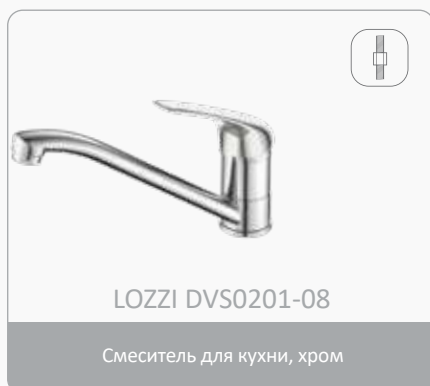

LOZZI middle

Серия LOZZI имеет расширенный модельный ряд как для кухни, так и для ванны. Наряду со смесителями с поворотным дивертором, представлены хорошо зарекомендовавшие себя смесители с литым корпусом-изливом и кнопочным дивертором. Несмотря на средний ценовой сегмент, серия LOZZI отличается ярким дизайном, напоминающим серию VIVA. В ней также используется картридж 35 мм.

Stile di vita

Значения пиктограмм:

Крепление на шпильке

Крепление на двух шпильках

Крепление на гайке