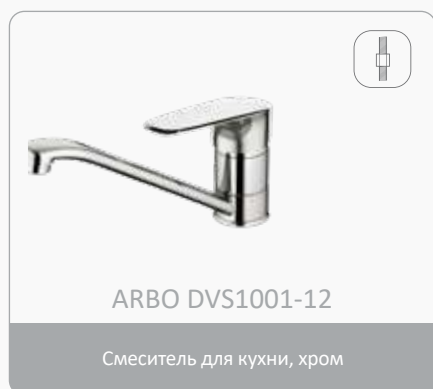

DEVIDA

ARBO middle

Смесители среднего ценового уровня серии ARBO не теряются среди других смесителей, несмотря на простоту конструкции и почти традиционный дизайн. Серия имеет расширенный ассортимент смесителей для кухни. Все смесители для ванны оснащены только поворотными диверторами. Особого внимания заслуживает надежный и изящный смеситель DVS1006-12 для кухни с боковой ручкой и креплением на гайке. Все смесители комплектуются картриджем 35 мм.

Stile di vita