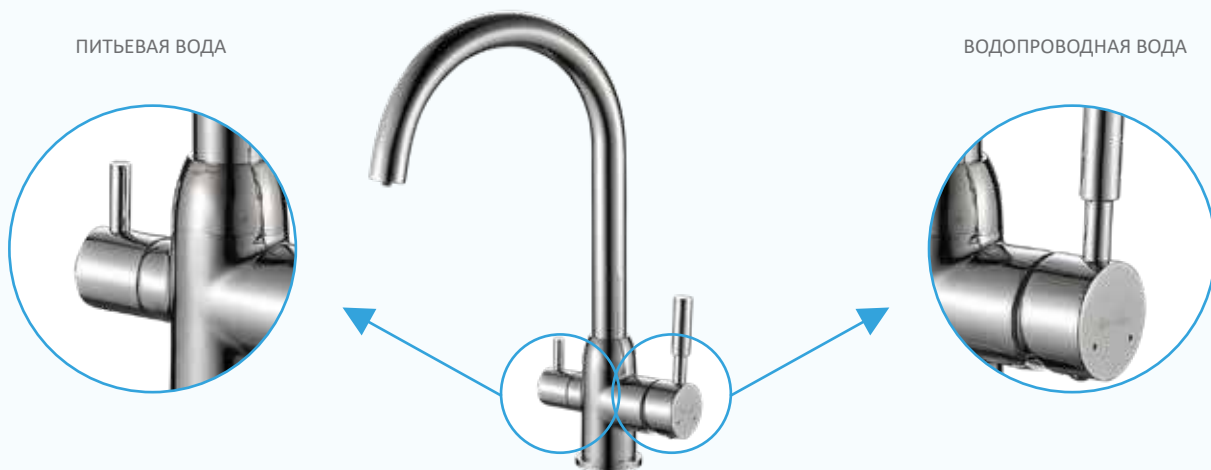

DVS1508-19: смеситель с боковым расположением триггера открытия-закрытия контура питьевой воды. С противоположной стороны смесителя расположена боковая ручка для регулировки напора и температуры технической воды.

СХЕМА РАБОТЫ

TRIGGER-КНОПОЧНЫЙ ПЕРЕКЛЮЧАТЕЛЬ
ПИТЬЕВОЙ ВОДЫ

DVS1508-19

Смеситель для питьевой воды с кнопочным переключателем

DVS1508-20 (латунь) и DVS1508-20T (нержавеющая сталь): смеситель с отдельными картриджами для питьевой и технической воды. В отличие от других смесителей DEVIDA, смеситель DVS1508-20T и его нижняя гайка изготовлены из нержавеющей стали. Смесители из нержавеющей стали не только экологичны, так как в них полностью отсутствует свинец, но и более неприхотливы — на их матовой поверхности малозаметны царапины, которые могут возникнуть в ходе эксплуатации.

СХЕМА РАБОТЫ

DVS1508-20T

Смеситель для питьевой воды

DVS1509-18W/N: смеситель для питьевой воды с белым или черным гибким изливом. Открытие/закрытие контуров питьевой и технической воды производится отдельными картриджами, расположенными по разные стороны корпуса смесителя. Питьевая вода проходит через латунный поворотный излив, служащий одновременно и держателем для гибкого излива технической воды. При необходимости гибкий излив можно вынуть из держателя и перенаправить струю технической воды в любое направление. Такое решение особенно удобно при наполнении и мытье высоких емкостей.