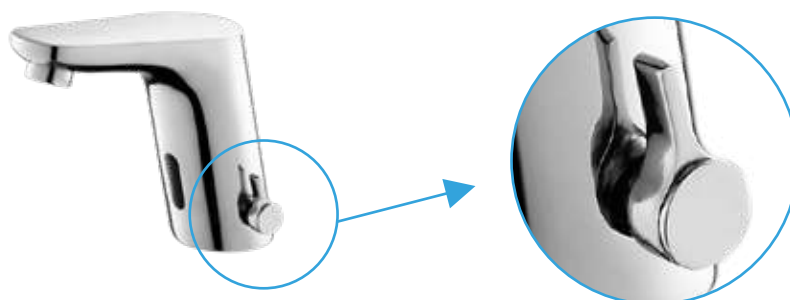

ОСОБЕННОСТЬ БЕСКОНТАКТНОГО СМЕСИТЕЛЯ AUTO DVU1541-S2

ручка для регулировки температуры