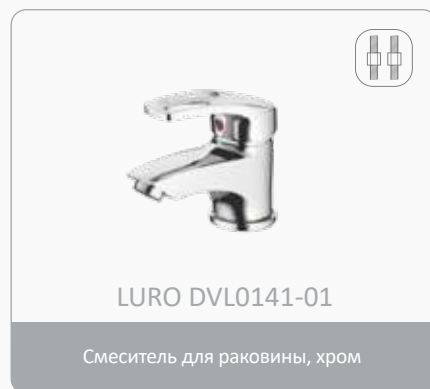

Stile di vita

Значения пиктограмм:

Крепление на шпильке

Крепление на двух шпильках

Крепление на гайке

DEVIDA

LURO middle

В серии LURO используется картридж 40 мм и усиленные корпуса. Серия отличается от традиционного дизайна смесителей среднего сегмента наличием плоских боковых поверхностей и мощной ручки с отверстием.