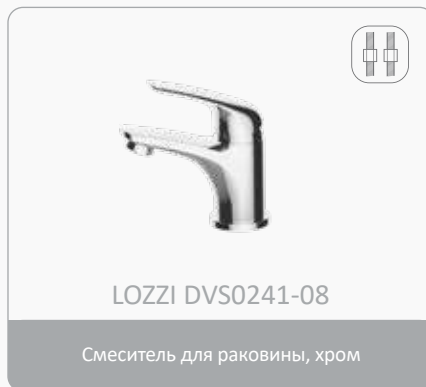

LOZZI middle

Серия LOZZI имеет расширенный модельный ряд как для кухни, так и для ванны. Наряду со смесителями с поворотным дивертором, представлены хорошо зарекомендовавшие себя смесители с литым корпусом-изливом и кнопочным дивертором. Несмотря на средний ценовой сегмент, серия LOZZI отличается ярким дизайном, напоминающим серию VIVA. В ней также используется картридж 35 мм.

Stile di vita

Значения пиктограмм:

Крепление на шпильке

Крепление на двух шпильках

Крепление на гайке