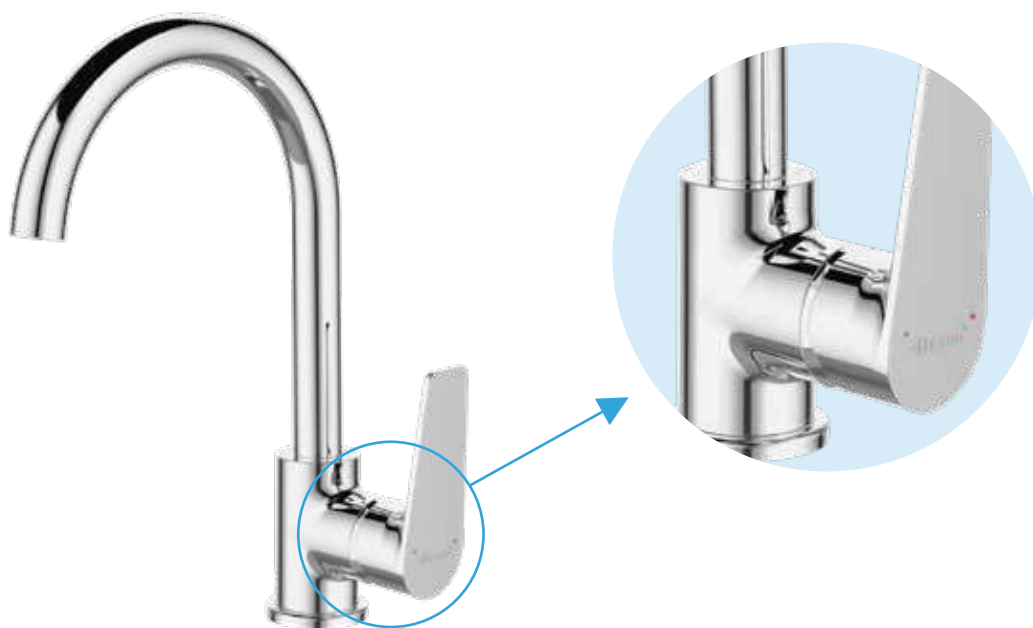

3

Герметичность смесителей Devida **гарантирована производителем**. Тесты на герметичность проводятся на производстве при давлении воды **1 МПа**. Обычное давление в системах водоснабжения **0,2-0,3 МПа**, а максимально допустимое — **0,6 МПа**